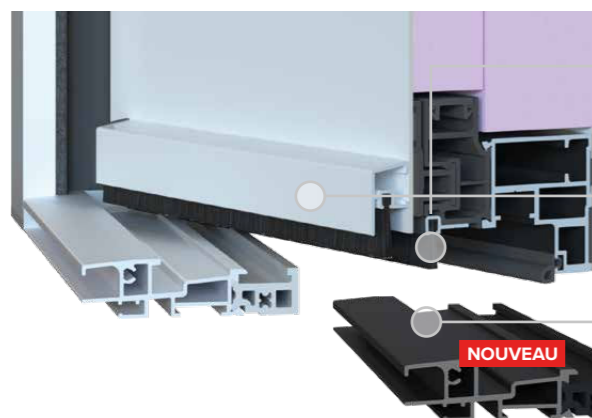

ÉTANCHÉITÉ OPTIMALE

Rejet d'eau invisible **NOUVEAU**
Intégré de série / Joint brosse robuste

Rejet d'eau décoratif **NOUVEAU**
En option / Joint brosse robuste

Seuil anodisé 20 mm à drainage caché
ton inox ou noir, au choix. Bavette et rehausse de seuil 15 mm sur demande.

DIMENSIONS MAXI UN VANTAIL (POSE EN APPLIQUE)

DOS DE DORMANT : H 2390 x L 1120 mm
TABLEAU : H 2360 x L 1060 mm

PASSAGE NEO, C'EST 3 DORMANTS DE LARGEUR 60 MM, 4 HAUTEURS ET 5 LARGEURS MINI POUR NOS 200 MODÈLES.

SÉCURITÉ ABSOLUE

LE SUCCÈS DE LA PORTE PASSAGE NEO REPOSE SUR DES CHOIX TECHNIQUES HAUT DE GAMME.

ÉPAISSEUR 80 MM
Robuste et isolant

SERRURE 5 POINTS
Automatique à crochets

GÂCHE FILANTE
Toute hauteur, cossue et sécuritaire

TRIPLE VITRAGE
Feuilleté 33.2 retardateur d'effraction

ANTI-DÉGONDAGE
En parties haute et basse. Pour éviter le dégivrage du vantail par un cambrioleur.

CYLINDRE RENFORCÉ
Certifié SKG**. Débrayable et fourni avec 5 clés.