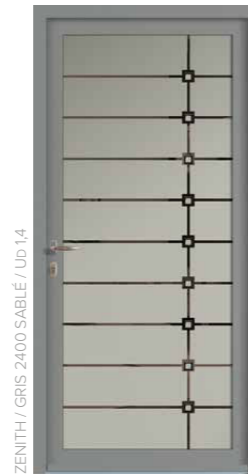

AUBURN 1
 Triple vitrage feuilleté. Décor rainuré 2 faces inclus.

CAPELLA 1L
 Triple vitrage feuilleté. Moulures embouties.

ATRATO
 Grand vitrage dépoli acide et zones transparentes.

TARIM
 Grand vitrage dépoli acide 2 tons et zones transparentes.