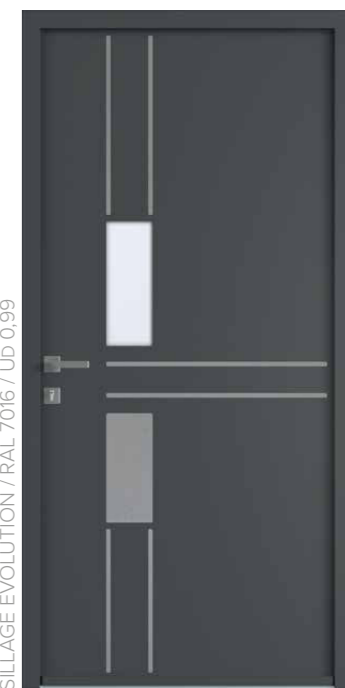

SILLAGE EVOLUTION / RAL 7016 / UD 0,99

PERLE 1
Triple vitrage feuilleté. Décor aluinox 2 faces inclus. Poignée Dallas en option.