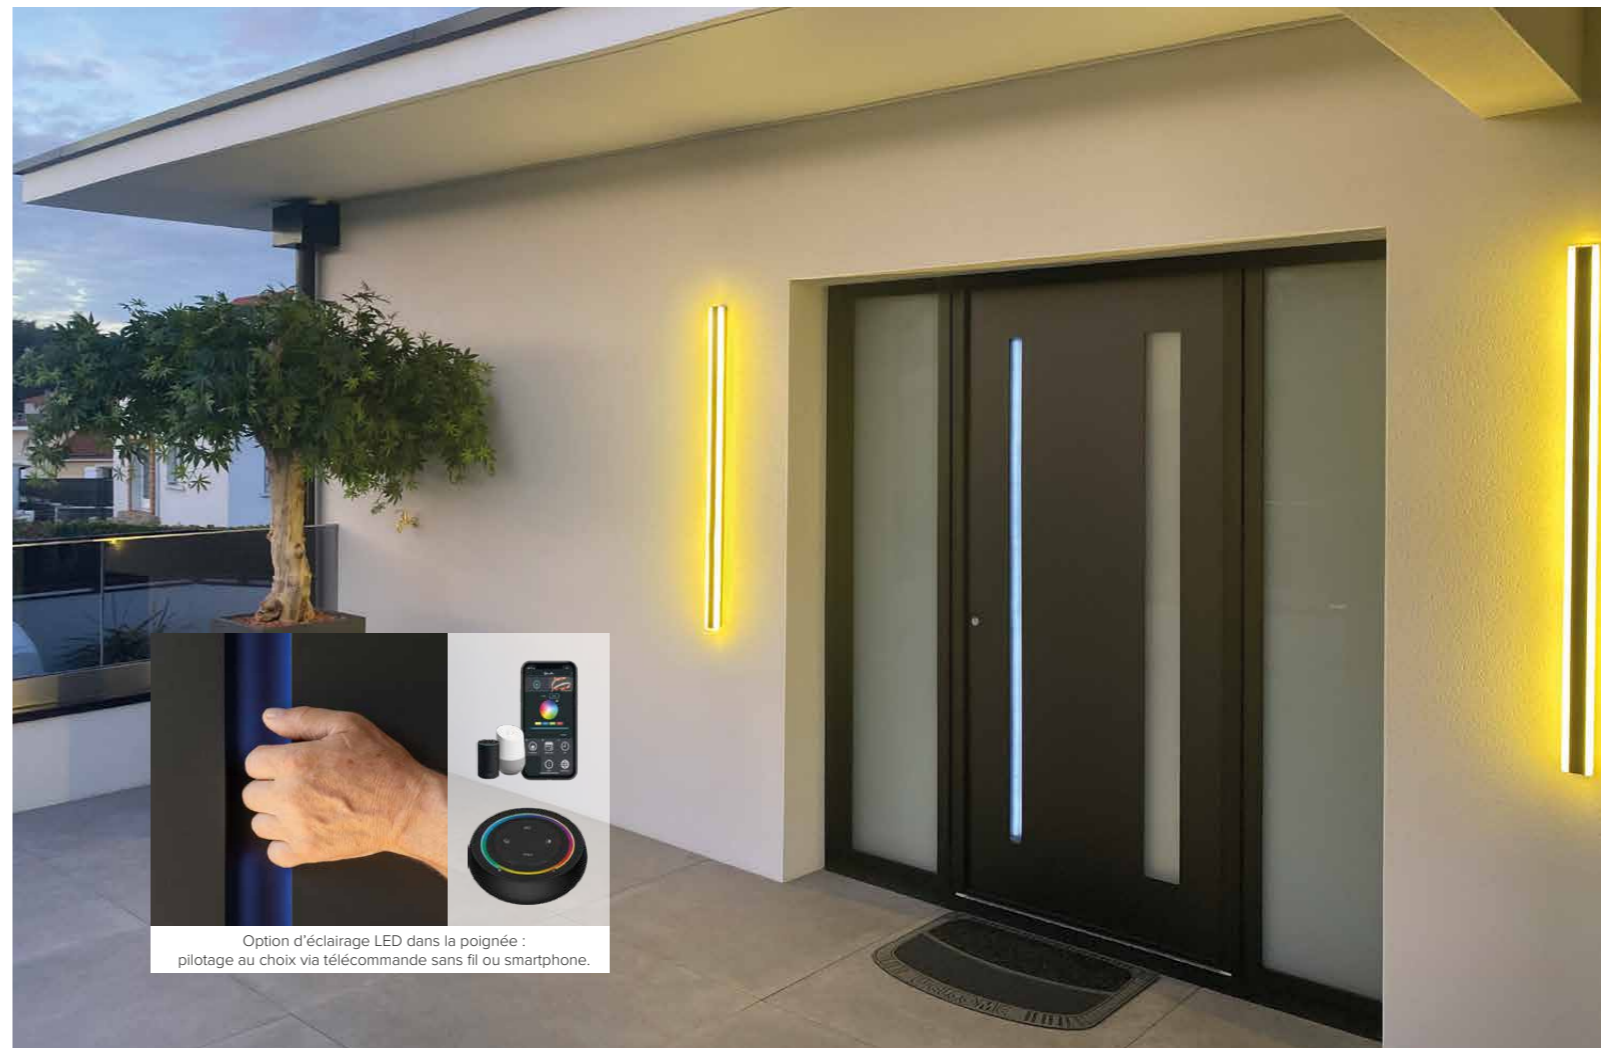

GRAPHITE 1

Présentée avec deux tierces fixes latérales vitrées (CAS 4). Triple vitrage feuilleté. Poignée intégrée laquée à l'extérieur. Éclairage LED dans la poignée en option. Poignée intérieure au choix. Noir 2100 sablé.

Option d'éclairage LED dans la poignée : pilotage au choix via télécommande sans fil ou smartphone.