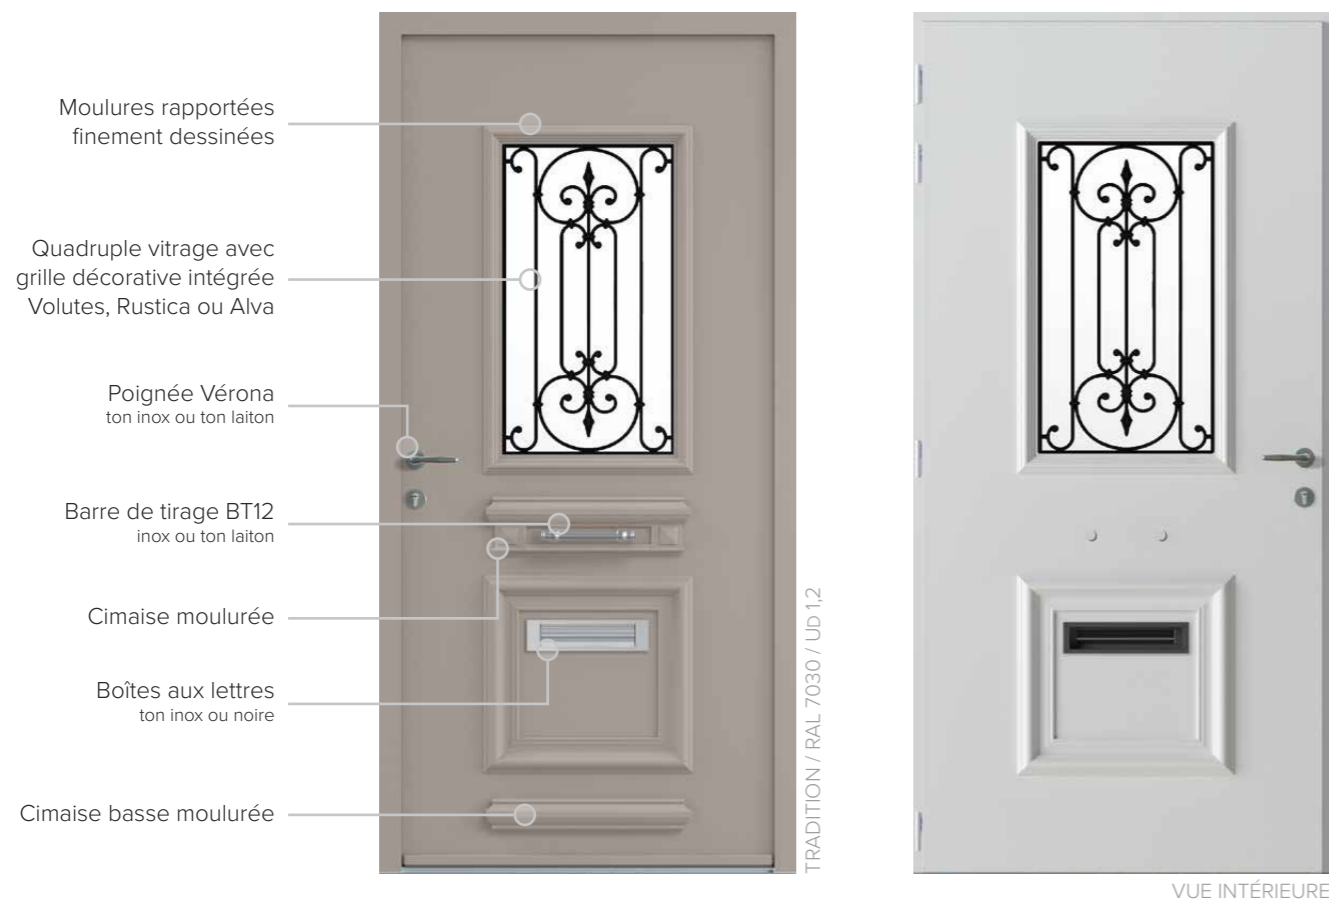

SPENCER, POUR LA PLUS MAJESTUEUSE DES ENTRÉES