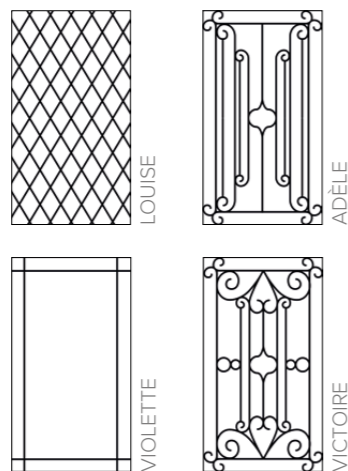

GRILLES DÉCORATIVES IMPRESSION NUMÉRIQUE

COMPATIBILITÉ SELON LES MODÈLES :

- **LOUISE** : CAPELLA, VERSEAU, EDISON
- **ADELE** : VERSEAU, EDISON
- **VIOLETTE** : VERSEAU, EDISON
- **VICTOIRE** : VERSEAU, EDISON