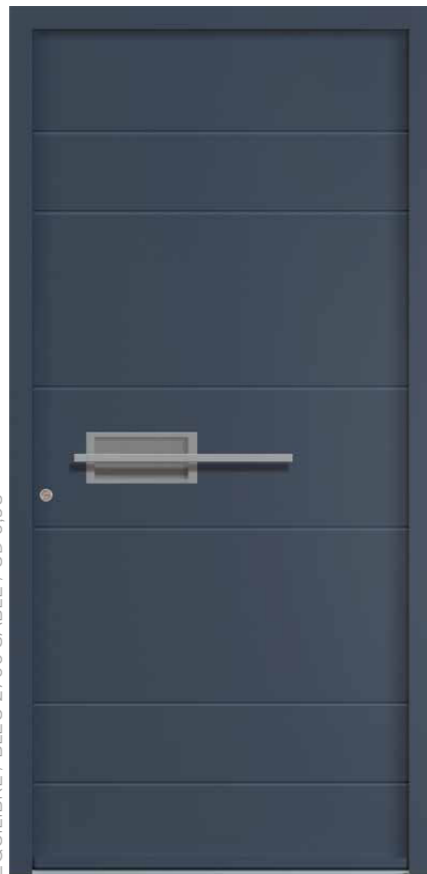

JASPE 1 avec éclairage EURALED

EQUILIBRE / BLEU 2700 SABLÉ / UD 0,95

BASALTE

Décor rainuré 2 faces inclus. Poignée incrustée en inox. Rosace affleurante en option.

EQUILIBRE / RAL 7004 / UD 1,1

JASPE 1

Triple vitrage feuilleté. Décor rainuré 2 faces inclus. Poignée incrustée en inox. Rosace affleurante en option.