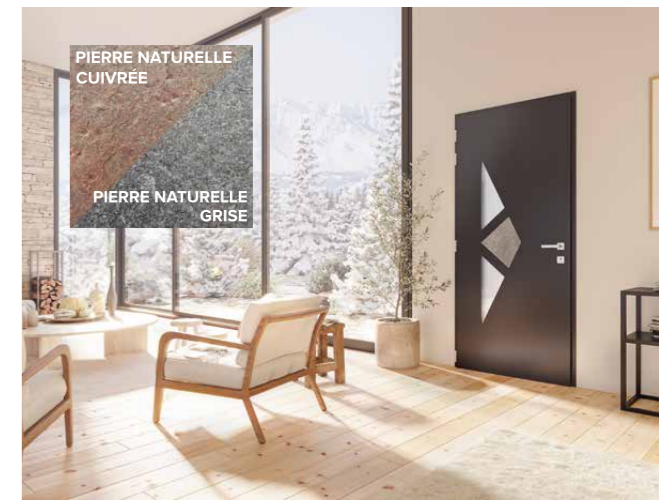

CONVEX / ROUGE 2100 SABLÉ / UD 1,1

VESTA 7
Triple vitrage feuilleté. Poignée design en inox avec plots de fixation en face intérieure.

VUE INTÉRIEURE

OSMOZEN / RAL 7004 / UD 1,1

NARCISSE 2
Triple vitrage feuilleté. Insert en pierre naturelle et décor rainuré sur les 2 faces inclus. Barre de tirage BT3-625, rosace affleurante et poignée Dallas intérieure en option.