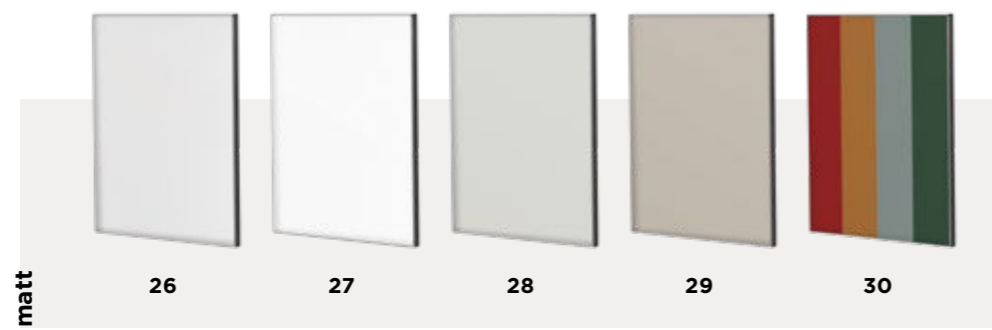

Laquages Mat

26 bianco, 27 bianco optical, 28 grigio lux, 29 tortora, 30 ral/ncs, 33 brut préfini, 34 bianco optical trame, 35 bianco trame, 36 grigio lux trame, 37 tortora trame, 38 ral/ncs trame. ULTRAopaco/ULTRAlucido: 39-39UL bianco, 40-40UL bianco optical, 41-41UL grigio lux, 42-42UL tortora, 43-43UL metallo light, 44-44UL metallo pure, 45-45UL metallo dark, 46-46UL laguna light, 47-47UL laguna pure, 48-48UL laguna dark, 49-49UL lichene light, 50-50UL lichene pure, 51-51UL oliva light, 52-52UL oliva pure, 53-53UL oliva dark, 54-54UL ombra light, 55-55UL ombra pure, 56-56UL ombra dark, 57-57UL terra light, 58-58UL terra pure, 59-59UL malva light, 60-60UL malva pure, 61-61UL corallo light, 62-62UL corallo pure, 63-63UL nero profondo dark.