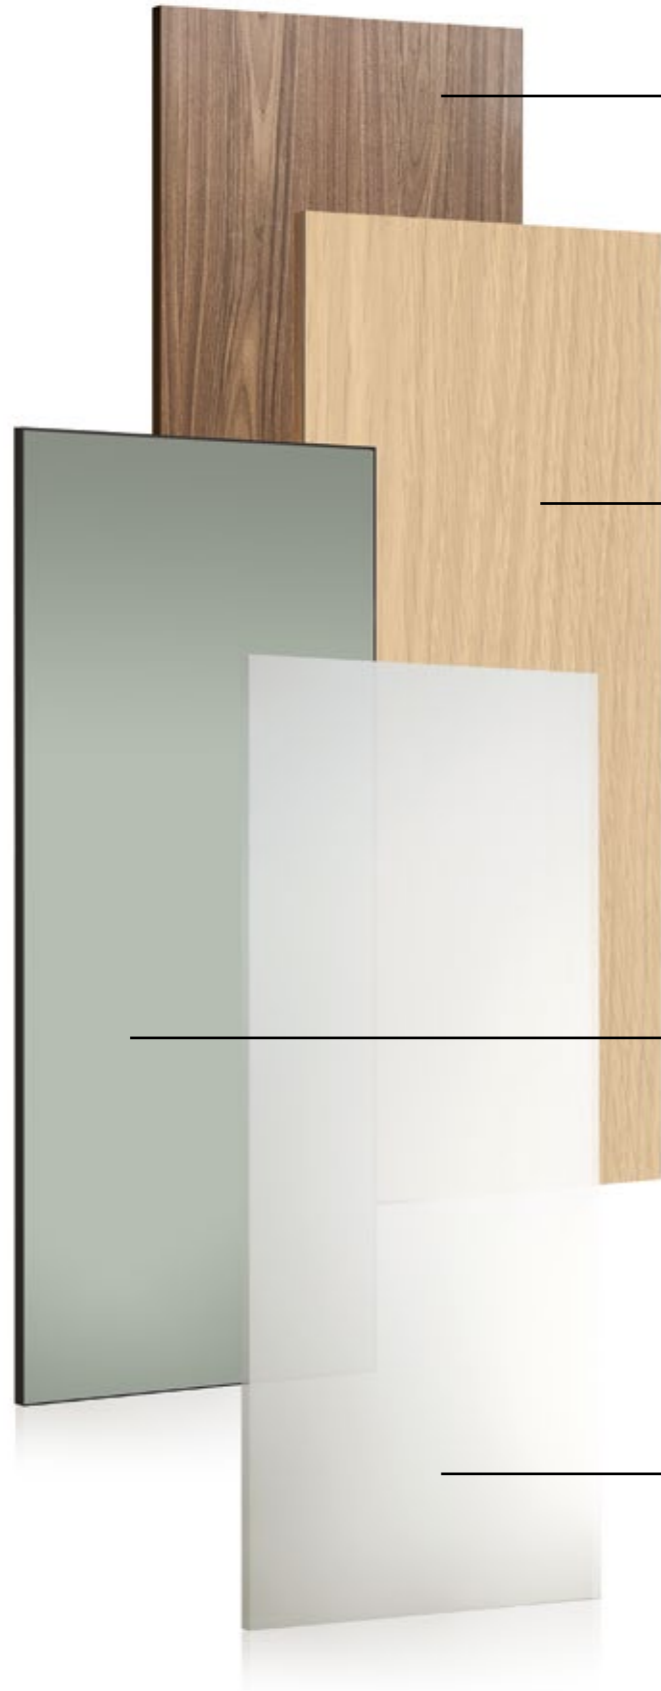

# Dimensions minimales et maximales vantail

**Porte en verre**

**Porte en bois**

# Matériaux

**Placage Bois**

**Stratifié  
Effet Bois**

**Laquages Mat,  
Ultra-Mat,  
Ultra-Brillant**

**Verre et  
Aluminium**

# Placage Bois

1 noce natural touch, 2 noce canaletto natural touch, 3 rovere natural touch, 9 iride cipria, 10 iride foresta, 11 iride mare, 12 iride duna, 13 iride corda, 14 iride palude, 15 iride bruciato, 16 iride ebano.

# Laquages Mat

26 bianco, 27 bianco optical, 28 grigio lux, 29 tortora, 30 ral/ncs, 33 brut préfini, 34 bianco optical trame, 35 bianco trame, 36 grigio lux trame, 37 tortora trame, 38 ral/ncs trame. ULTRAopaco/ULTRAlucido: 39-39UL bianco, 40-40UL bianco optical, 41-41UL grigio lux, 42-42UL tortora, 43-43UL metallo light, 44-44UL metallo pure, 45-45UL metallo dark, 46-46UL laguna light, 47-47UL laguna pure, 48-48UL laguna dark, 49-49UL lichene light, 50-50UL lichene pure, 51-51UL oliva light, 52-52UL oliva pure, 53-53UL oliva dark, 54-54UL ombra light, 55-55UL ombra pure, 56-56UL ombra dark, 57-57UL terra light, 58-58UL terra pure, 59-59UL malva light, 60-60UL malva pure, 61-61UL corallo light, 62-62UL corallo pure, 63-63UL nero profondo dark.