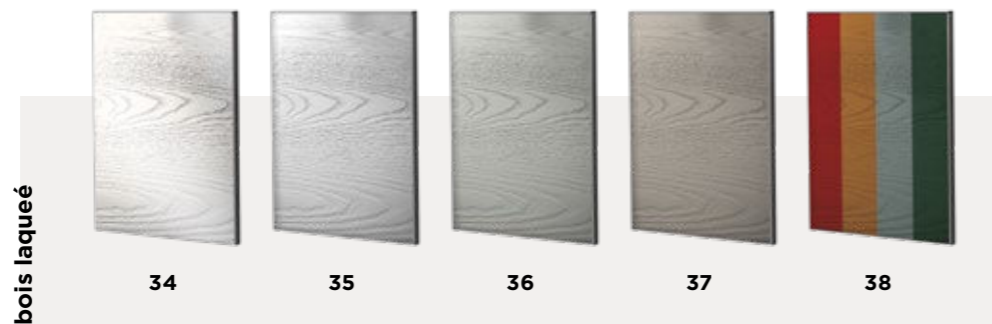

# Matériaux

**Placage Bois**

**Stratifié  
Effet Bois**

**Laquages Mat,  
Ultra-Mat,  
Ultra-Brillant**

**Verre et  
Aluminium**

# Placage Bois

1 noce natural touch, 2 noce canaletto natural touch, 3 rovere natural touch, 9 iride cipria, 10 iride foresta, 11 iride mare, 12 iride duna, 13 iride corda, 14 iride palude, 15 iride bruciato, 16 iride ebano.

# Stratifié Effet Bois

64 rovere gold, 125 grigio, 126 lino, 127 rovere alba, 17 materic bianco, 18 materic greige, 19 materic noir, 20 ontario perla, 21 ontario cenere, 22 ontario sabbia, 23 ontario polvere, 24 ontario cuoio, 25 ontario noce, 128 ontario platino.

# Laquages Mat

26 bianco, 27 bianco optical, 28 grigio lux, 29 tortora, 30 ral/ncs, 33 brut préfini, 34 bianco optical trame, 35 bianco trame, 36 grigio lux trame, 37 tortora trame, 38 ral/ncs trame. ULTRAopaco/ULTRAlucido: 39-39UL bianco, 40-40UL bianco optical, 41-41UL grigio lux, 42-42UL tortora, 43-43UL metallo light, 44-44UL metallo pure, 45-45UL metallo dark, 46-46UL laguna light, 47-47UL laguna pure, 48-48UL laguna dark, 49-49UL lichene light, 50-50UL lichene pure, 51-51UL oliva light, 52-52UL oliva pure, 53-53UL oliva dark, 54-54UL ombra light, 55-55UL ombra pure, 56-56UL ombra dark, 57-57UL terra light, 58-58UL terra pure, 59-59UL malva light, 60-60UL malva pure, 61-61UL corallo light, 62-62UL corallo pure, 63-63UL nero profondo dark.