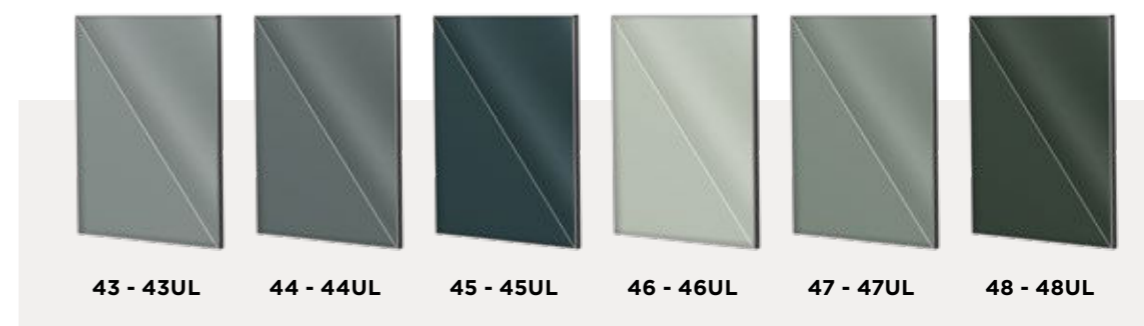

Laquages Ultra-Mat et Ultra-Brillant