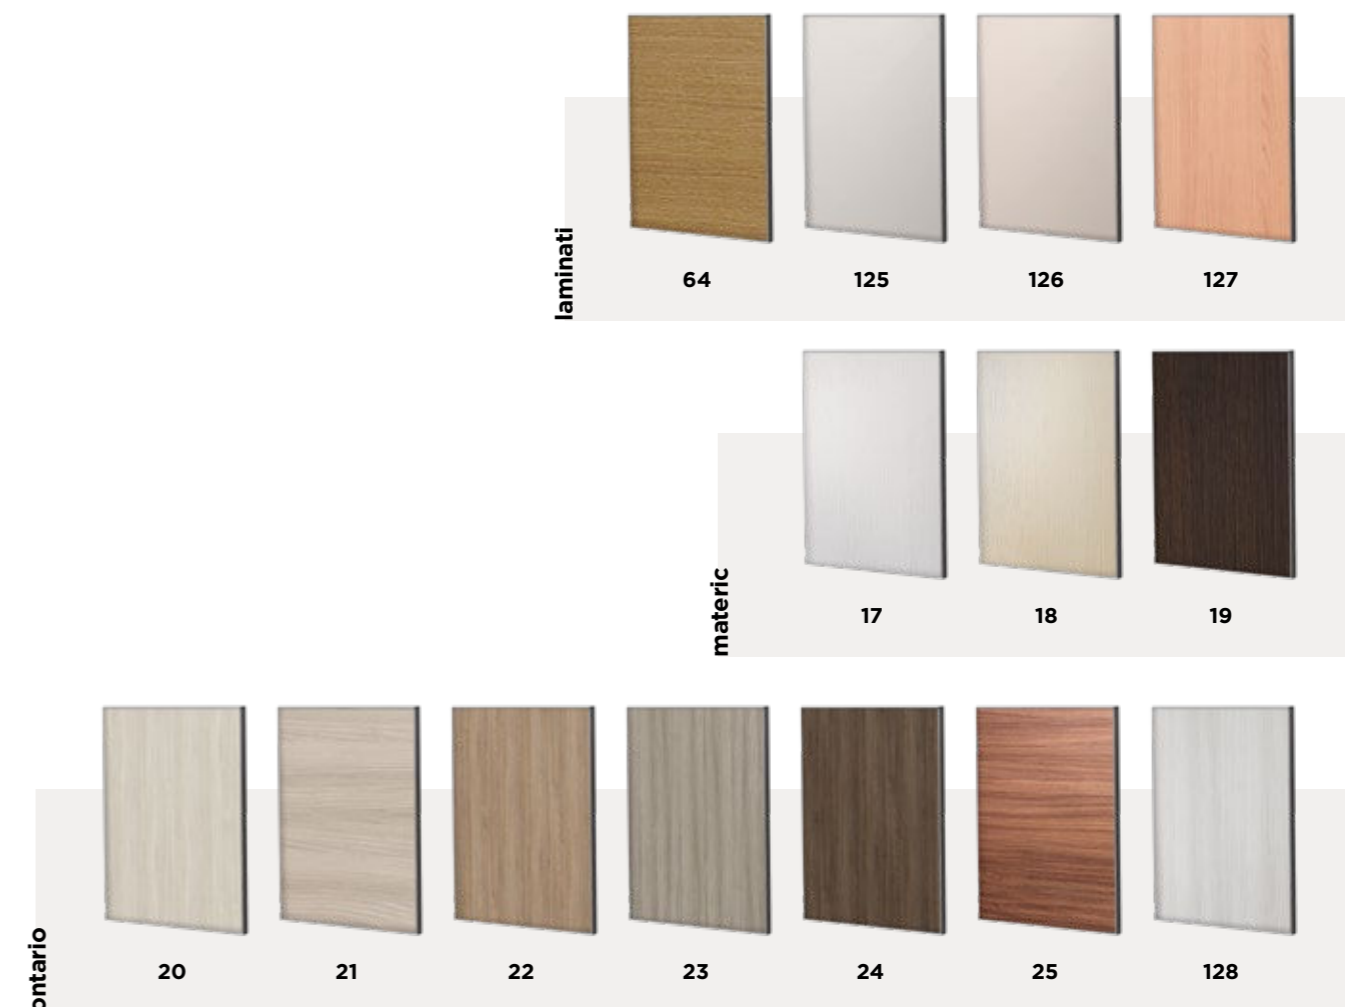

Stratifié Effet Bois

64 rovere gold, 125 grigio, 126 lino, 127 rovere alba, 17 materic bianco, 18 materic greige, 19 materic noir, 20 ontario perla, 21 ontario cenere, 22 ontario sabbia, 23 ontario polvere, 24 ontario cuoio, 25 ontario noce, 128 ontario platino.