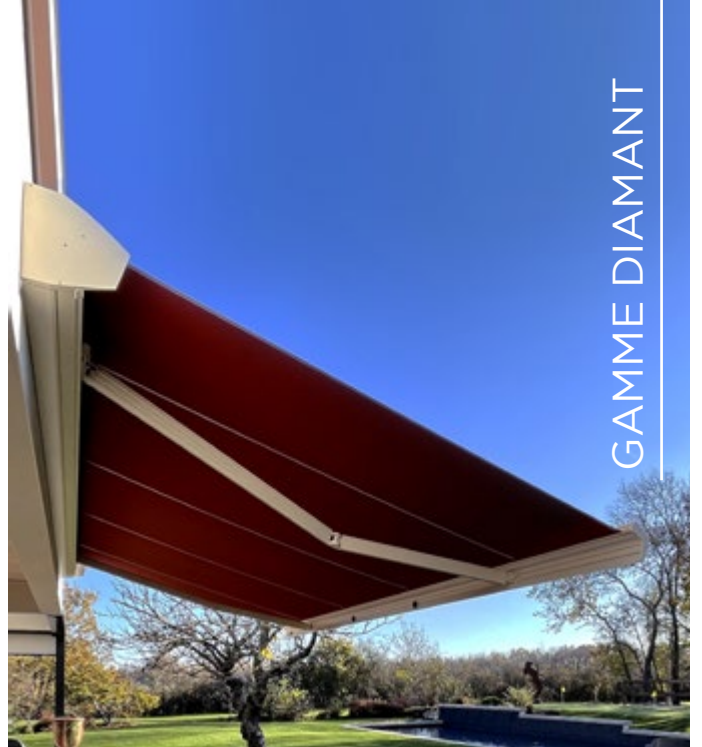

INDUSTRIE FRANÇAISE

STORES EXTÉRIEURS

STORE COFFRE ON'X

ON'X LUX, éclairage LED intégré dans les bras

Coffre de forme arrondie Ogives de finition uniques

Bras haute résistance Testés à 80 000 cycles

Le store à l'intégration parfaite

Le store ON'X s'intègre parfaitement dans l'architecture de votre habitation grâce à ses ogives de finition latérales.

Le store ON'X existe en plusieurs modèles :

- **ON'X VOLANT**, store sans éclairage avec lambrequin déroulable d'une hauteur de 1,60 m. Existe en version LUX.
- **ON'X LUX**, store avec éclairage LED intégré dans les bras.
- **ON'X**, store sans éclairage.

ON'X AUTONOME, store intelligent et autonome piloté par l'énergie solaire.

Inclinaison réglable De 15° à 25°

Manœuvre Radio io, filaire et autonome*

Coloris standards (Autres coloris disponibles)

	Largeur maxi	Avancée maxi
ON'X / ON'X LUX	7 100 mm	4 000 mm
ON'X VOLANT / ON'X V. LUX	7 100 mm	3 500 mm
ON'X AUTONOME	5 950 mm	4 000 mm

Avec une forme contemporaine, le store DIAMANT met en valeur une terrasse, un lieu de vie. Son éclat sobre apporte un style réellement novateur avec des contrastes saisissants grâce à ses joutes latérales à facettes.