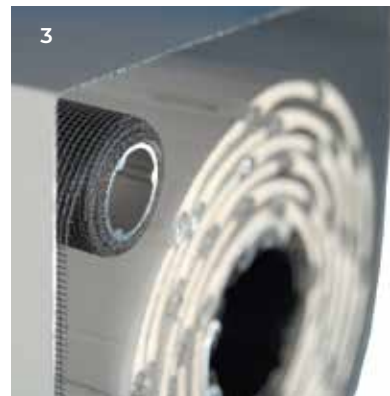

PROTECTIONS SOLAIRES

GÉRER LA LUMIÈRE EN TOUTE SÉRÉNITÉ

TABLIER À PROJECTION

Ventilation et protection

⊕ Pratique pour aérer tout en conservant une bonne visibilité à l'intérieur