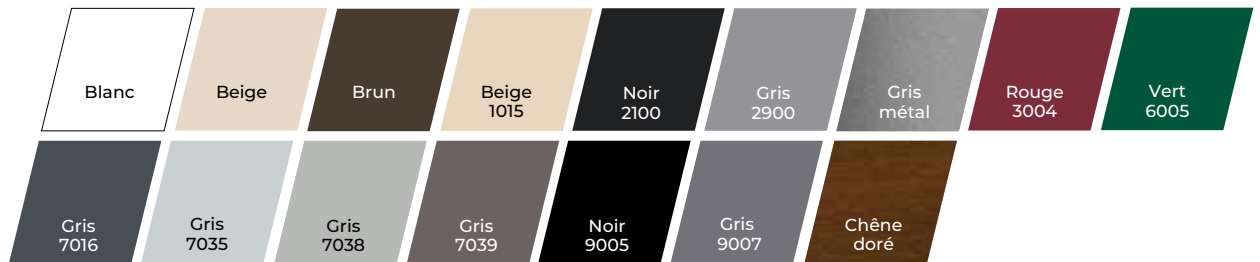

1

2

COULEURS*

TABLIER

LAMES ALU

Lames 37 & 50

Pour un volet uniforme en couleur et encore plus design, choisissez parmi plus de 180 coloris RAL (disponibles en lames alu 37 et 50 mm).

Lame 546 (uniquement volets traditionnels)