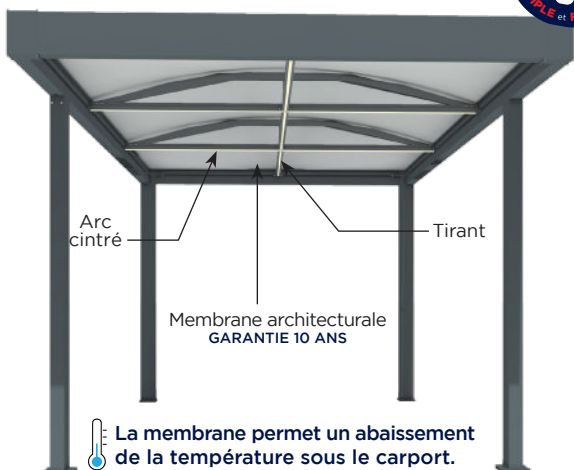

Abritez et protégez tous vos véhicules avec la nouvelle gamme de carports sur mesure imaginée par Marquises. Sa structure fine et élégante s'adaptera à tous les types d'habitats et d'environnements.

Un carport 4 saisons

Avec le carport Marquises, protégez vos véhicules de la chaleur l'été et limitez les effets de condensation sur vos pare-brise l'hiver.

Structure autoportante résistante

Robuste et durable, les carports Marquises sont fabriqués en aluminium extrudé et thermolaqué au coloris de votre choix. Chaque poteau est équipé d'une platine de fixation et permet l'évacuation des eaux de pluie.

Membrane Architecturale - garantie 10 ans

Afin de vous garantir un carport d'exception, nous avons sélectionné pour vous une membrane architecturale résistante et durable.

Toile résistante au feu (Classe B1 DIN 4102) et grande résistance à la déchirure (résistance à la traction de 250 kg sur une bande de 5 cm).

Choisissez parmi les 7 teintes de la sélection Marquises.