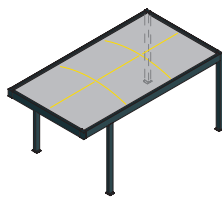

### Des dimensions exceptionnelles

Hauteur standard : 2443 mm (hors tout)  
 Hauteur max : 3500 mm (hors tout)  
 Largeur 1 module : 2001 à 4000 mm (hors tout)  
 Largeur 2 modules : 4002 à 6000 mm (hors tout)  
 Avancée : 3500 à 7300 mm (hors tout)

CARPORT IZICARLUX

Rampes de LED intégrées sous les tirants et les arcs. Éclairage piloté par détecteur de présence jour/nuit et par une télécommande portable.

2 prises de courant inclus sur les poteaux arrière, placées à 1 m du sol. (220 V)

1 MODULE

2 MODULES

IZIBOX - BOX DE STOCKAGE SÉCURISÉ

Un box de stockage personnalisable

Avec l'option IZIBOX vous avez le choix ; fermeture par panneaux, par tablier de lames ou bien les deux. Fermeture de tous les côtés ou non, c'est vous qui décidez. Chaque côté du box de stockage est individuellement personnalisable, pour un carport réalisé pour vous.