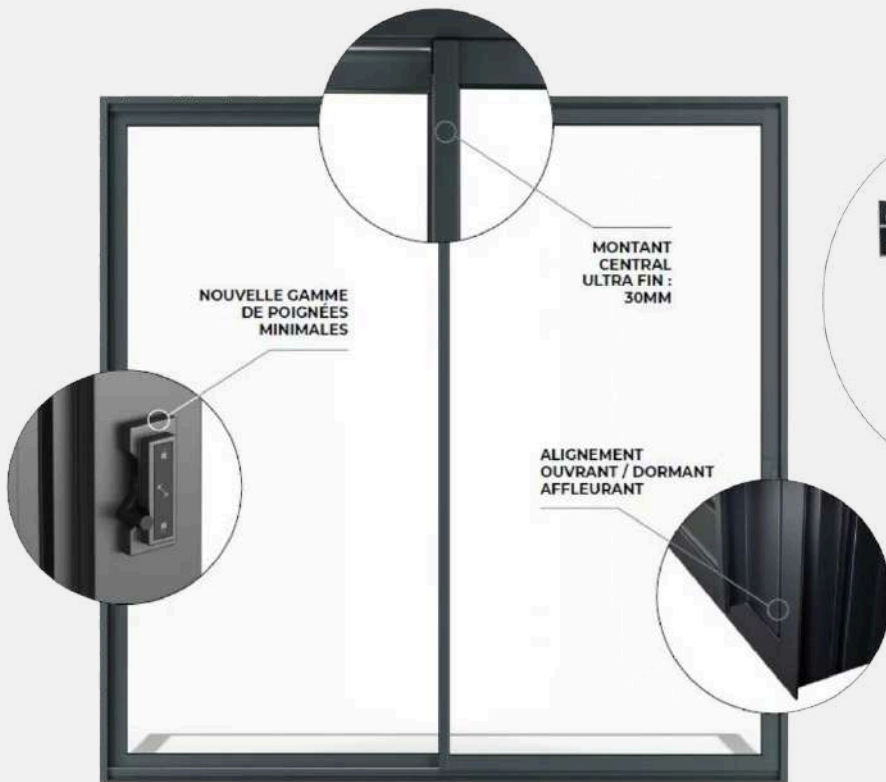

Menuiserie
Extérieure

Protection & Accès

Art de Vivre

Confort Intérieur

Performance Énergétique

Domotique & Engagement