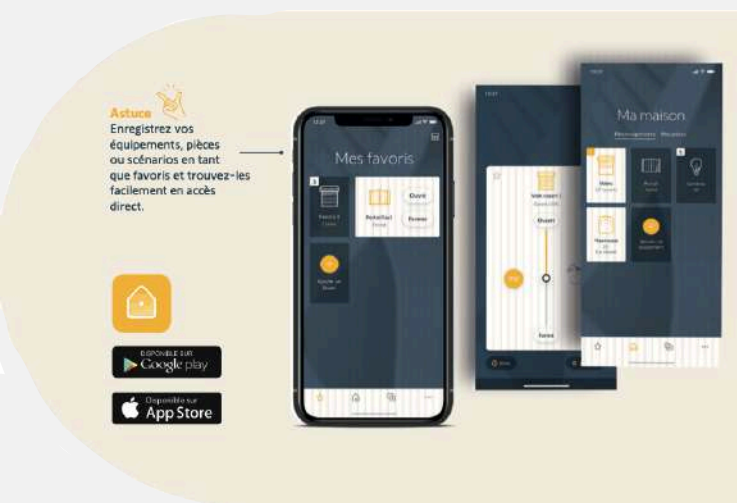

Une maison dans la poche :

Grâce à l'application gratuite TaHoma (disponible sur iOS et Android), l'utilisateur peut :

Piloter en temps réel : Ouvrir le portail alors qu'il est encore au volant ou fermer les stores depuis son bureau.

Vérifier le statut : Un doute en partant ? On regarde sur l'écran si les lumières sont restées allumées ou si l'alarme est activée.

Programmer des habitudes : Créer des plannings (ex: "Ouvrir tout à 7h30 en semaine").

Le petit plus : Son design épuré et compact s'intègre discrètement dans tous les intérieurs. Il se connecte simplement en Wi-Fi, ne nécessitant aucun câble réseau encombrant.