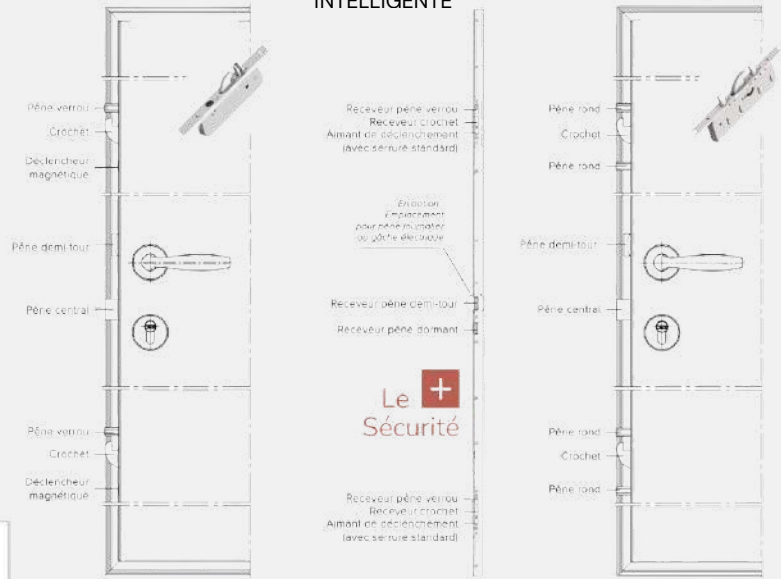

# Portes d'entrée

**SMART HOME,**  
SIMPLIFIEZ-VOUS LA VIE AVEC L'OUVERTURE MAINS LIBRES

Catalogue portes d'entrées →

Confort et sécurité au quotidien  
Badge en poche : un geste pour ouvrir, un claquement pour fermer. Plus besoin de clé.

**NOUVEAU**  
**NUKI SMART LOCK PRO**  
TRANSFORMEZ VOTRE SMARTPHONE EN CLÉ INTELLIGENTE

**Le + Sécurité**

**1. SERRURE AUTOMATIQUE**  
5 points avec 2 crochets et 2 pènes verrous

**2. GÂCHE FILANTE**  
sure toute la hauteur de la porte

**3. SERRURE À ENGRENAGE**  
7 points avec 2 crochets et 4 pènes ronds

**LE PACK SÉCURITÉ**

Pour une protection optimale de votre entrée, optez pour le Pack Sécurité EURADIF : barre EURASTOP + cylindre haute sécurité