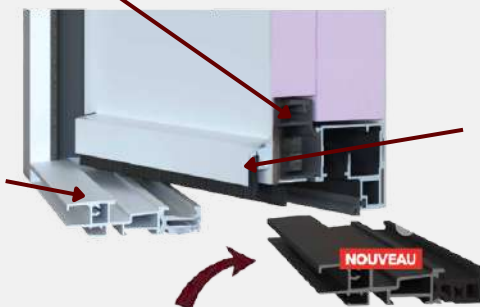

SEUIL ANODISÉ 20 MM

Disponible en option, équipé également d'un joint brosse robuste.

NOUVEAU

REJET D'EAU DÉCORATIF

Disponible en option, équipé également d'un joint brosse robuste.