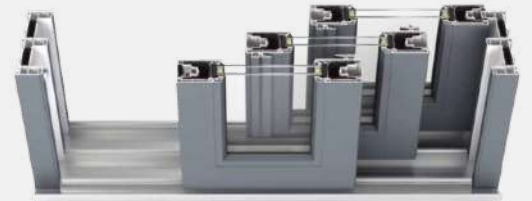

Menuiserie PVC

Plus de confort, plus d'économies, plus de silence : nos menuiseries PVC combinent isolation thermique renforcée, haute performance acoustique et robustesse durable.

Porte fenêtrée série PVC WINSLIDE