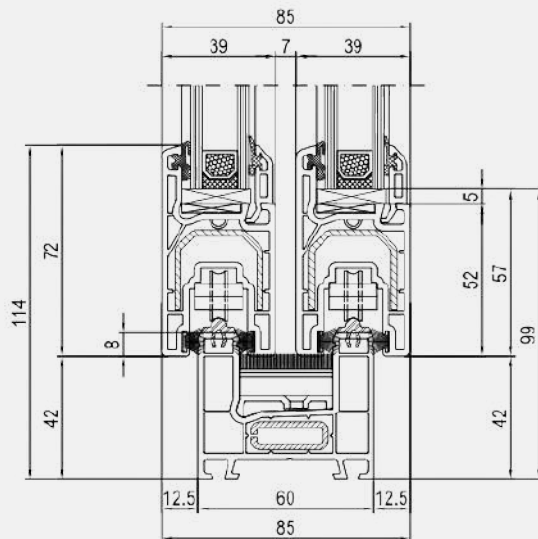

Fenêtre PVC coulissant **série PVC WINSLIDE**

Menuiserie
Extérieure

Protection & Accès

Art de Vivre

Confort Intérieur

Performance Énergétique

Domotique & Engagement